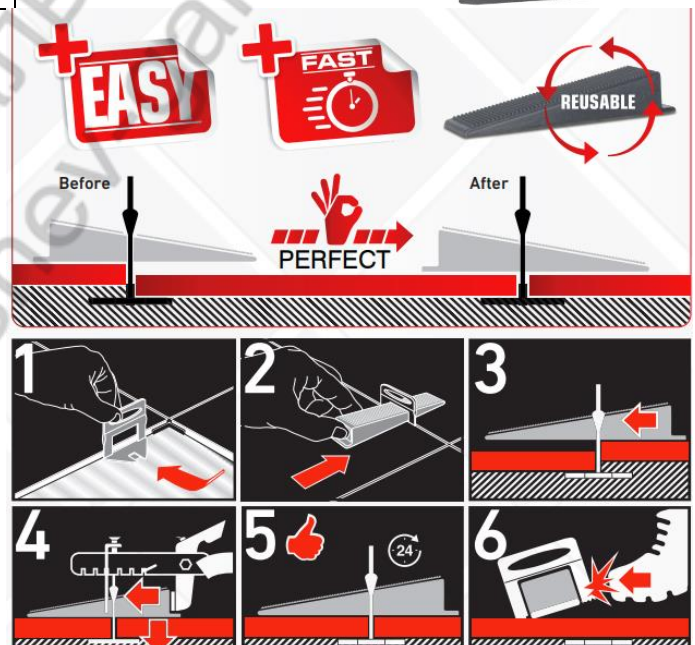

Изравнител на плочки Rubi 200 бр., за 1.5 мм, 3-12 мм, Delta Strip

Технически характеристики:	
DELTA LEVEL SYSTEM 1.5 mm / 3-12 mm strip (B-200 u.)	
Каталожен номер-	02841
Бар код	8413797028416
Размери	3а 1,5 mm
Материал	пластмаса
Дебелина	3-12 mm
Тегло	0.4 kg

За формати 30x30 см и др.

Осигурява равност на повърхността.

Полагат се лесно и бързо .

Избягва образуването на неравности при полагане на керамични плочки, както в настилки, така и в покрития.

Многократна употреба.

В опаковка по 200 бр.

Ref.				
02850	1mm	3-12mm	100	20
02851	1mm	3-12mm	200	15
02839	1mm	3-12mm	400	8
02870	1mm	3-12mm	2400	1
02840	1,5mm	3-12mm	100	20
02841	1,5mm	3-12mm	200	15
02842	1,5mm	3-12mm	400	8
02855	1,5mm	3-12mm	2400	-
02846	1,5mm	11-20mm	100	20

Ref.				
02852	2mm	3-12mm	100	20
02853	2mm	3-12mm	200	15
02854	2mm	3-12mm	400	8
02856	2mm	3-12mm	2400	-
02866	3mm	5-15mm	100	-
02867	3mm	5-15mm	200	-
02868	3mm	5-15mm	400	-
02869	3mm	5-15mm	2400	-
02858	2mm	11-20mm	100	20

Продукт: [Изравнител на плочки Rubi 200 бр., за 1.5 мм, 3-12 мм, Delta Strip](#)

Категория: [Изравнители за плочки](#)

Бранд: [Rubi](#)

Категория бранд: [Изравнител на плочки Rubi](#)